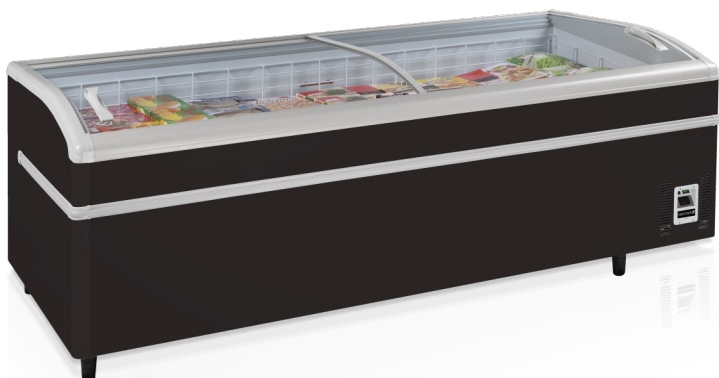

SHALLOW 250B-F

Supermarkedsfryser i sort

Produktegenskaber

- Ekstra store panorama-glaslåg
- Kan arrangeres som køle-øer
- Perfekt til præsentation af frostmad
- Lavt energiforbrug
- Spar på totale omkostninger (drift- plus investeringsomkostninger)
- Automatisk afrimning
- 2 kølesystemer for redundans
- Hyldeforkanter er tilkøb

Rumdeler-system

Ø-installation (hylder er tilkøb)

Supermarked fryser med extra store panorama glaslåg

SHALLOW-serien har ekstra store panorama glaslåg og er bygget til standard fryseø-opsætning. Enhederne kan arrangeres ryg til ryg og med ende-frysere.

De store, skrå panorama-skydelåg giver optimalt udsyn til de udstillede fryseprodukter. Den automatiske afrimningsfunktion reducerer vedligeholdelsesomkostningerne og forhindrer isdannelse i enhederne.

Enhederne er blandt de mest effektive på markedet og holder et meget lavt energiforbrug.

Design og materialer		Mål og indhold		Strøm og forbrug	
Antal låg & type	2 buede, hærkede glasskydelåg	Total udstillingsareal	m ² 1.66	Energiklassificering	C
Kurve-antal & type		Temperatur-interval	°C -24 til -18	Energiforbrug	kWh/24t 7.8
Gittersystem	Ja	Klimaklasse	3	Årligt energiforbrug	kWh/år 2847
Antal delere	stk 2	Brutto-/ Nettovægt	kg 198 / 127	Effekt	W 462
Fødder / ben	4 justerbare ben	Brutto-/ Nettovolumen	l 1030 / 750	Spænding / Frekvens	V/Hz 220-240/50
Eksteriør	Sort			Lydniveau	dB(A) 48
Interiør	Pulverlakeret stål	Køling og funktioner		Dimensioner	
Indvendigt lys	LED	Termostat, type	Elektronisk	Indvendige mål (BxDxH)	mm 2364 x 774 x 490
		Køling, type	Statisk	Udvendige mål (BxDxH)	mm 2500 x 920 x 790
		Afrimning, type	Automatisk	Pakkemål (BxDxH)	mm 2610 x 1020 x 850
		Kølemiddel	R290	40' container kapacitet	stk 16
		Kølemiddel, mængde	g 2 x 80		
		Termometer	Ja		